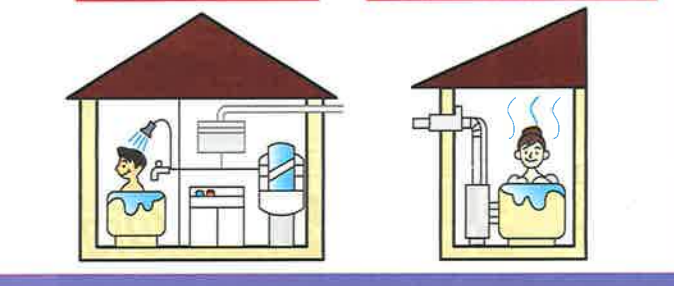

こんなに怖い! **CO中毒**

- ●CO(一酸化炭素)は、無色・無臭で感知しにくい気体ですが、毒性は強力です。
- ●軽い中毒症状は風邪に似ています。頭痛、吐き気、気分が悪いなどの症状を感じたら、ただちに使用をお止めください。
- ●手足がしびれて動けなくなることもあります。
- ●重症になると、脳神経細胞を破壊したり、意識不明や死亡に至ることがあります。

安全な密閉式の機器、もしくは不完全燃焼防止付きの機器にお取替えをおすすめします。