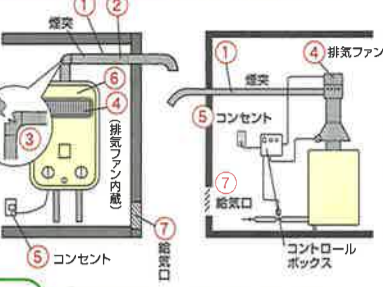

重要なお知らせ

不完全燃焼防止装置がなく排気ファンが付いている煙突式風呂がま・湯沸器をご使用のお客様へ
一酸化炭素中毒になるおそれがあります。

煙突や排気ファンなどの「給排気設備」に不備があると一酸化炭素中毒をおこし、重症の場合は死亡事故につながるおそれがあります。
煙突・排気ファンなどの「給排気設備」を点検してください。

- ①鳥の糞など異物で詰まっていますか?
- ②固定金具がなかったり、グラついていますか?
- ③穴あきはありますか?
- ④ご使用時にファンが回転していますか?
- ⑤電源プラグはコンセントに差し込まれていますか?
- ⑥機器の給気口にホコリが詰まっていますか?
- ⑦給気口がふさがっていますか?

天井裏などの隠ぺい部にある煙突で事故が起こっています。
天井裏の煙突にご注意!

- 煙突はすれ
- 断熱材のシミや穴あきなどを点検してください
- 点検口がない場合は設置をお願いします

おひらき

両親が「私が生まれた日」の新聞を保存しておいてくれていたらしく(知らなかった!)見せてもらいました。新聞の字、小さい!! 帯広に映画館 沢山ある!! イオンがニチイだ! 一周まわって全てがおしゃれに見える! 小さかった頃の記憶を沢山思い出しました。断捨離なんて言葉もありますが、大切にっておく良さもありますね。