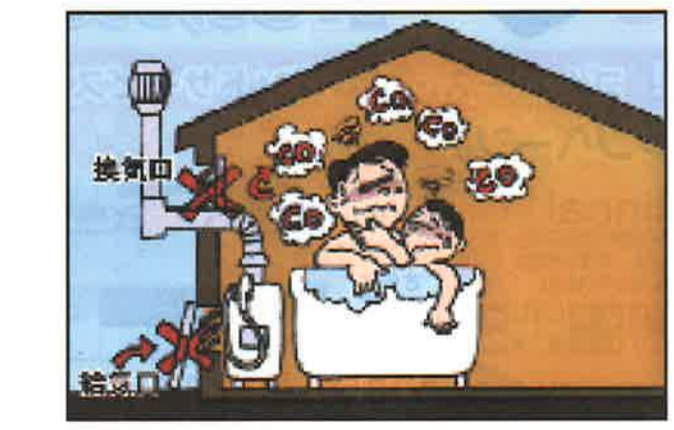

排気筒(煙突)式風呂がま・湯沸器をご使用のお客様へ

すでに安全機器にお取り替えの場合、取り外し済みの節は、なにとぞご容赦ください。
こんな使い方 こんなときに **CO(一酸化炭素)が発生します!**
日頃から、このようなことにご注意ください。