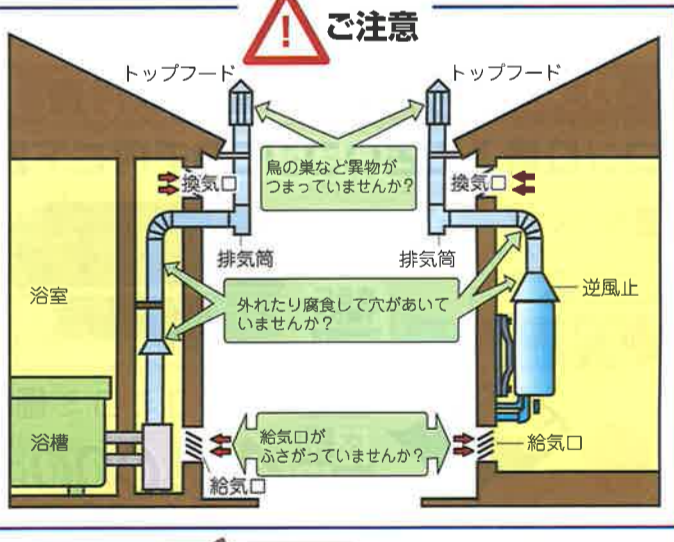

換気が十分でも使用中火が消える場合は、連続して再点火を試みるのは止めましょう。すぐに使用を中止してお買い上げ店または帯広ガスにご連絡ください。

上記の現象が現れた場合は大変危険です。ただちに使用を中止してお買い上げ店又はガス事業者にご連絡下さい。

こんな使い方は **火が消えたら**

絶対おやめ下さい!
5号湯沸器(元止め式)にホース等を延長して浴槽、洗濯機への給湯又はシャワーにはご使用しないで下さい。不完全燃焼の原因となり大変危険ですので絶対おやめ下さい。

他所への給湯厳禁

排気筒(煙突)式風呂がま・湯沸器をご使用のお客様へ

すでに安全機器にお取り替えの場合、取り外し済みの節は、なにとぞご容赦ください。
こんな使い方 こんなときに **CO(一酸化炭素)が発生します!**
日頃から、このようなことにご注意ください。

給気口、換気口がふさがっていませんか?
給気口、換気口がふさがっていると、浴室内の空気が不足して一酸化炭素中毒をおこしますので、絶対にふさがりません。給気口がないときは、浴室の窓やドアを開けてご使用ください。

お風呂を沸かしているとき、隣の台所で換気扇を回していませんか?
お風呂を沸かしているときやシャワーを使っているときに、台所の換気扇を使用すると、風呂がまの排気が浴室内に逆流し、一酸化炭素中毒をおこす場合があります。

こんなに怖い! **CO中毒**

- CO(一酸化炭素)は、無色・無臭で感知しにくい気体ですが、毒性は強力です。
- 軽い中毒症状は風邪に似ています。頭痛、吐き気、気分が悪いなどの症状を感じたら、ただちに使用をお止めください。
- 手足がしびれて動けなくなることもあります。
- 重症になると、脳神経細胞を破壊したり、意識不明や死亡に至ることがあります。