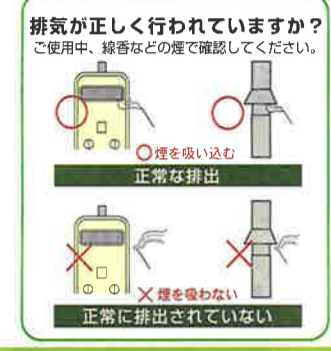

重要なお知らせ

不完全燃焼防止装置がなく排気ファンが付いている煙突式風呂がま・湯沸器をご使用のお客様へ
一酸化炭素中毒になるおそれがあります。

煙突や排気ファンなどの「給排気設備」に不備があると一酸化炭素中毒をおこし、重症の場合は死亡事故につながるおそれがあります。
煙突・排気ファンなどの「給排気設備」を点検してください。

- ①鳥の糞など異物で詰まっていますか?
- ②固定金具がなかったり、グラついていますか?
- ③穴あきはありますか?
- ④ご使用時にファンが回転していますか?
- ⑤電源プラグはコンセントに差し込まれていますか?
- ⑥機器の給気口にホコリが詰まっていますか?
- ⑦給気口がふさがっていますか?

天井裏などの隠ぺい部にある煙突で事故が起こっています。
天井裏の煙突にご注意!

- 煙突はすれ
- 断熱材のシミや穴あきなどを点検してください
- 点検口がない場合は設置をお願いします

おひらき

両親が「私が生まれた日」の新聞を保存しておいてくれていたらしく(知らなかった!)見せてもらいました。新聞の字、小さい!! 帯広に映画館 沢山ある!! イオンがニチイだ! 一周まわって全てがおしゃれに見える! 小さかった頃の記憶を沢山思い出しました。断捨離なんて言葉もありますが、大切にっておく良さもありますね。