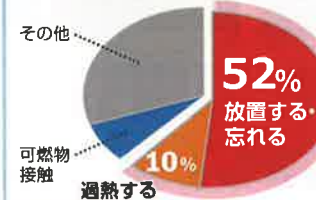

2人揃えば「なんでも楽しくなるのは、出会って26年経っても変わらないようです。

一緒に笑って、厄よ。さようなら〜

パドミントンの羽みたいだった。

古いコンロは**火災**リスクに**要注意!**
全口にセンサーが付き、安全機能の充実したSiセンサーコンロへの

安心替え

をおすすめします!

コンロ火災の要因は、ほとんどが不注意!

コンロ火災の主な要因(H27年中 消防白書)