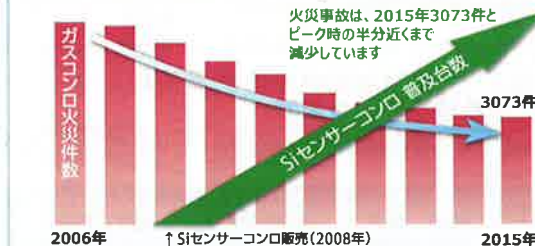

Siセンサーコンロ普及で火災事故が減少中!

ガスコンロ火災の件数推移(消防庁 消防白書より)

火災事故は、2015年3073件とピーク時の半分近くまで減少しています

既に住宅の2軒に1軒がSiセンサーコンロです*。コンロ火災は、このSiセンサーコンロの普及と共に年々減少、このコンロに搭載された過熱防止機能や消し忘れ防止機能など安全機能が有効にはたらいっていると考えられています。

*平成28年9月現在 累計3000万台 世帯数5600万で試算