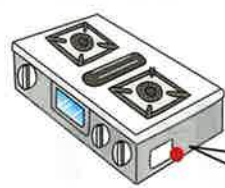

- AB-120-(a)1 ● 形式
- 〇〇ガス用〇〇 ● 適合するガスの種類
- 〇〇〇KW(〇〇〇kcal/k) ● ガス消費量
- 200507-0001 ● 製造年月・製造番号
- 〇〇〇〇株式会社 ● メーカー名

※ CO(一酸化炭素)中毒の初期症状として、頭痛、吐き気、気分が悪いなど、風邪に似た症状が現れます。症状が重い場合、死亡事故につながる恐れがあります。