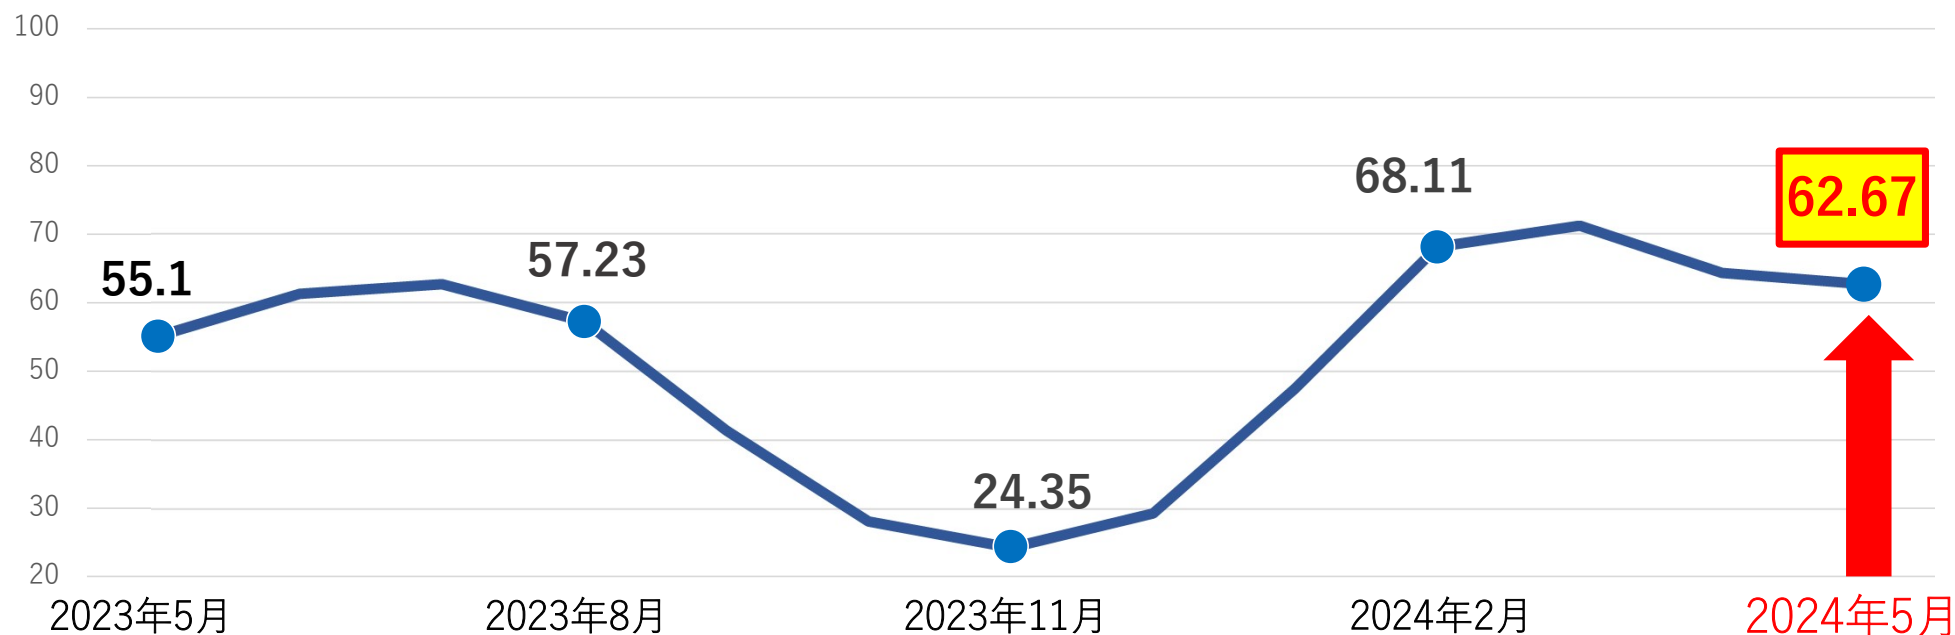

集中プロパン地区(音更町・幕別町)

《単位料金調整額の推移》

(円/m³)

簡易ガス 単位:円/m ³ (税込)	2023年								2024年				
	5月分	6月分	7月分	8月分	9月分	10月分	11月分	12月分	1月分	2月分	3月分	4月分	5月分
	55.1	61.25	62.67	57.23	41.38	28.14	24.35	29.32	47.53	68.11	71.18	64.32	62.67