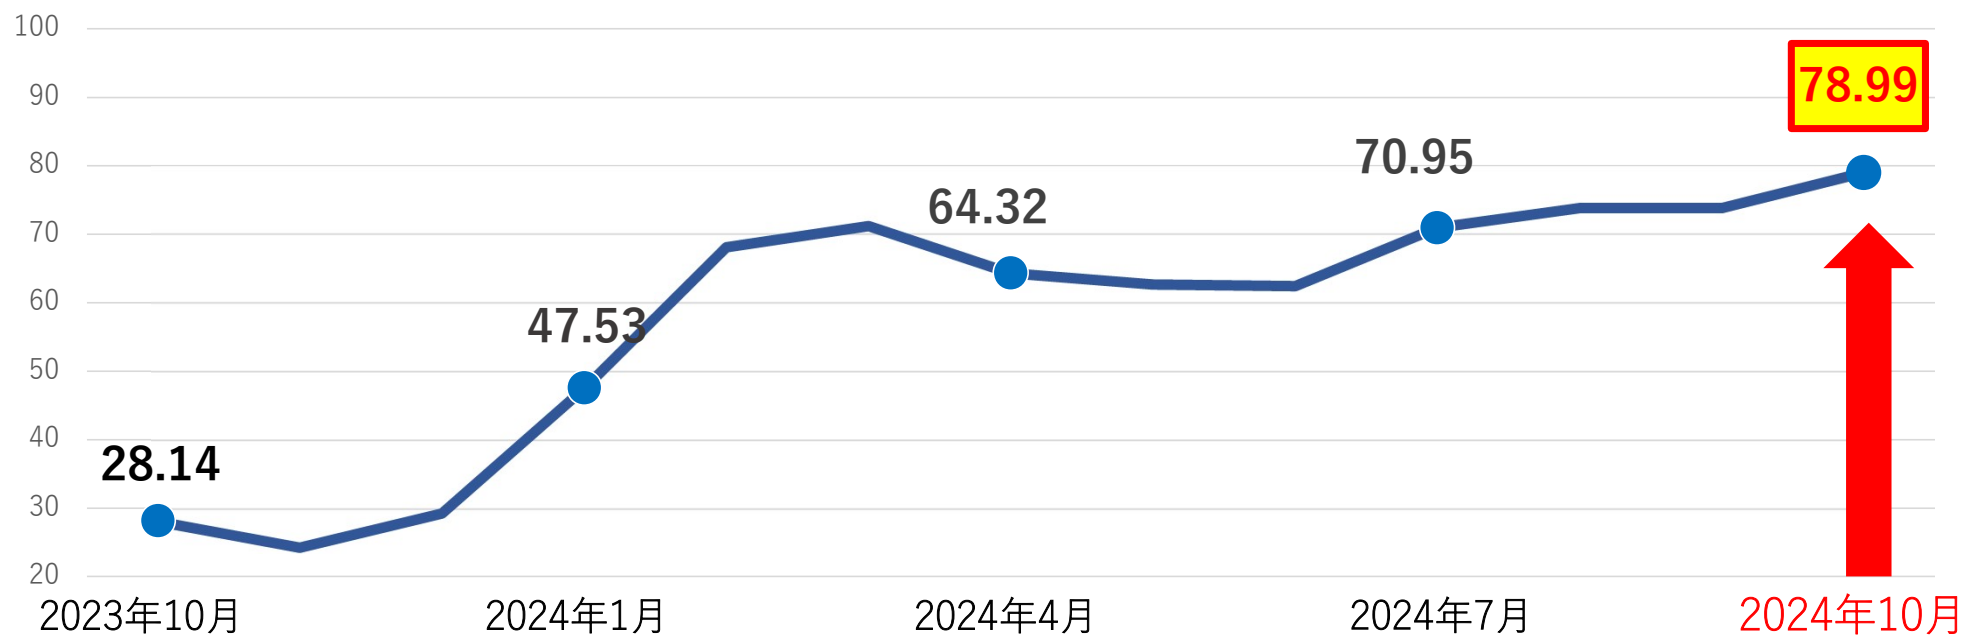

集中プロパン地区(音更町・幕別町)

《単位料金調整額の推移》

(円/m³)

簡易ガス 単位:円/m ³ (税込)	2023年			2024年									
	10月分	11月分	12月分	1月分	2月分	3月分	4月分	5月分	6月分	7月分	8月分	9月分	10月分
	28.14	24.35	29.32	47.53	68.11	71.18	64.32	62.67	62.43	70.95	73.78	75.44	78.99