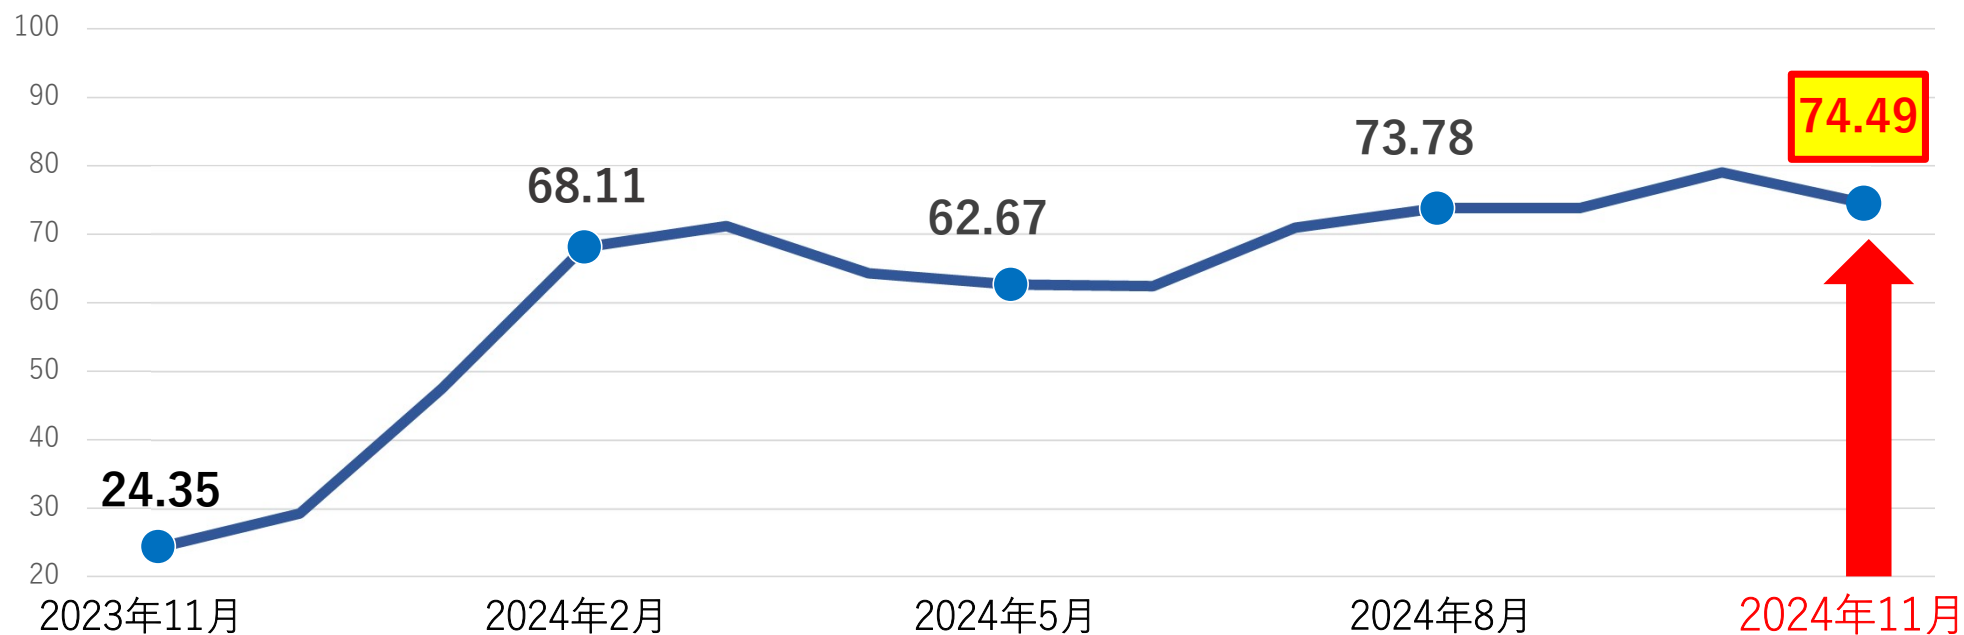

集中プロパン地区(音更町・幕別町)

《単位料金調整額の推移》

(円/m³)

簡易ガス 単位:円/m ³ (税込)	2023年		2024年										
	11月分	12月分	1月分	2月分	3月分	4月分	5月分	6月分	7月分	8月分	9月分	10月分	11月分
	24.35	29.32	47.53	68.11	71.18	64.32	62.67	62.43	70.95	73.78	75.44	78.99	74.49