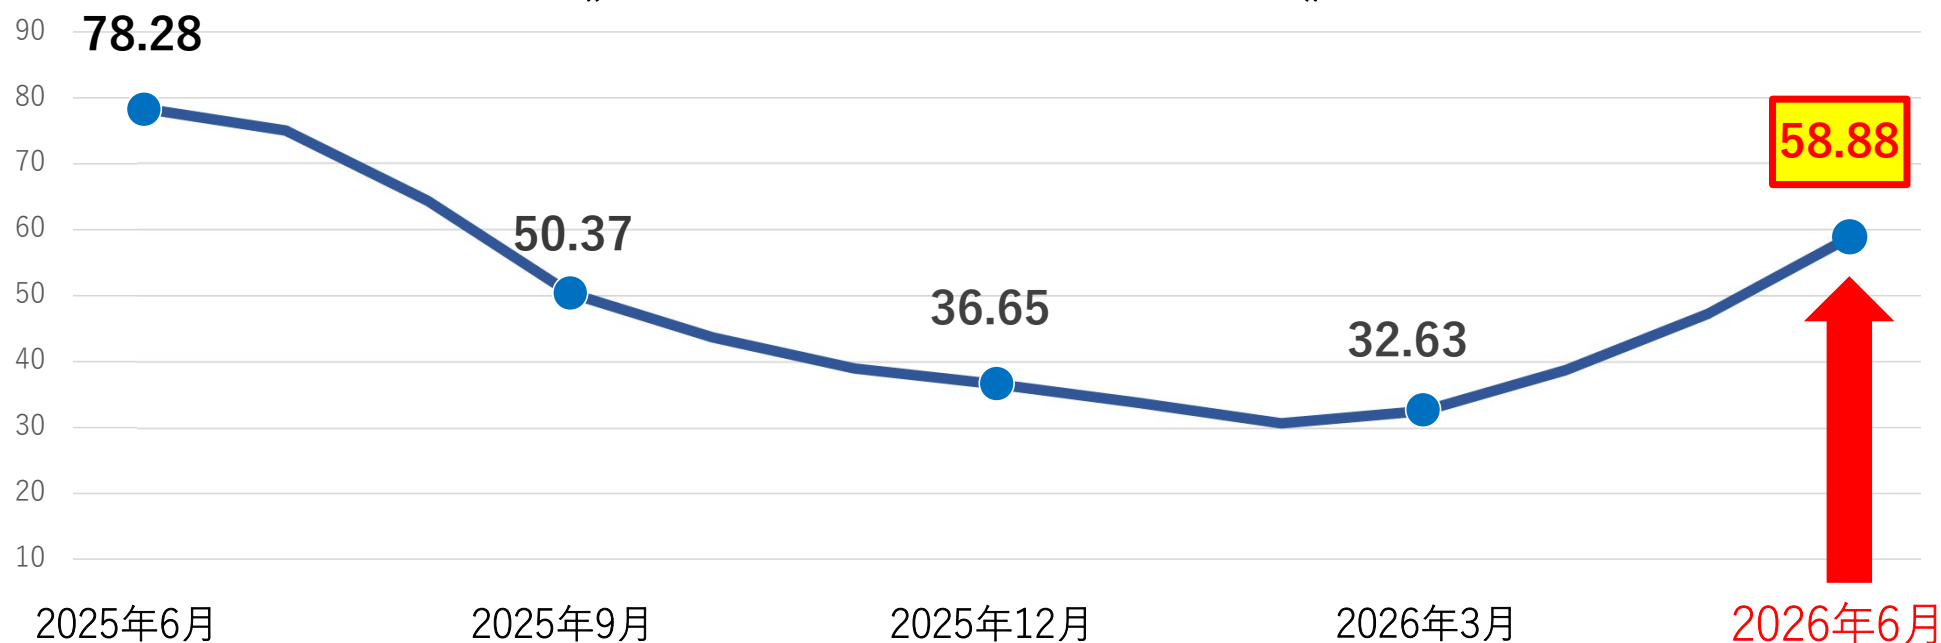

集中プロパン地区(音更町・幕別町)

《単位料金調整額の推移》

(円/m³)

簡易ガス 単位:円/m ³ (税込)	2025年							2026年					
	6月分	7月分	8月分	9月分	10月分	11月分	12月分	1月分	2月分	3月分	4月分	5月分	6月分
	78.28	74.97	64.32	50.37	43.75	39.02	36.65	33.81	30.74	32.63	38.78	47.3	58.88