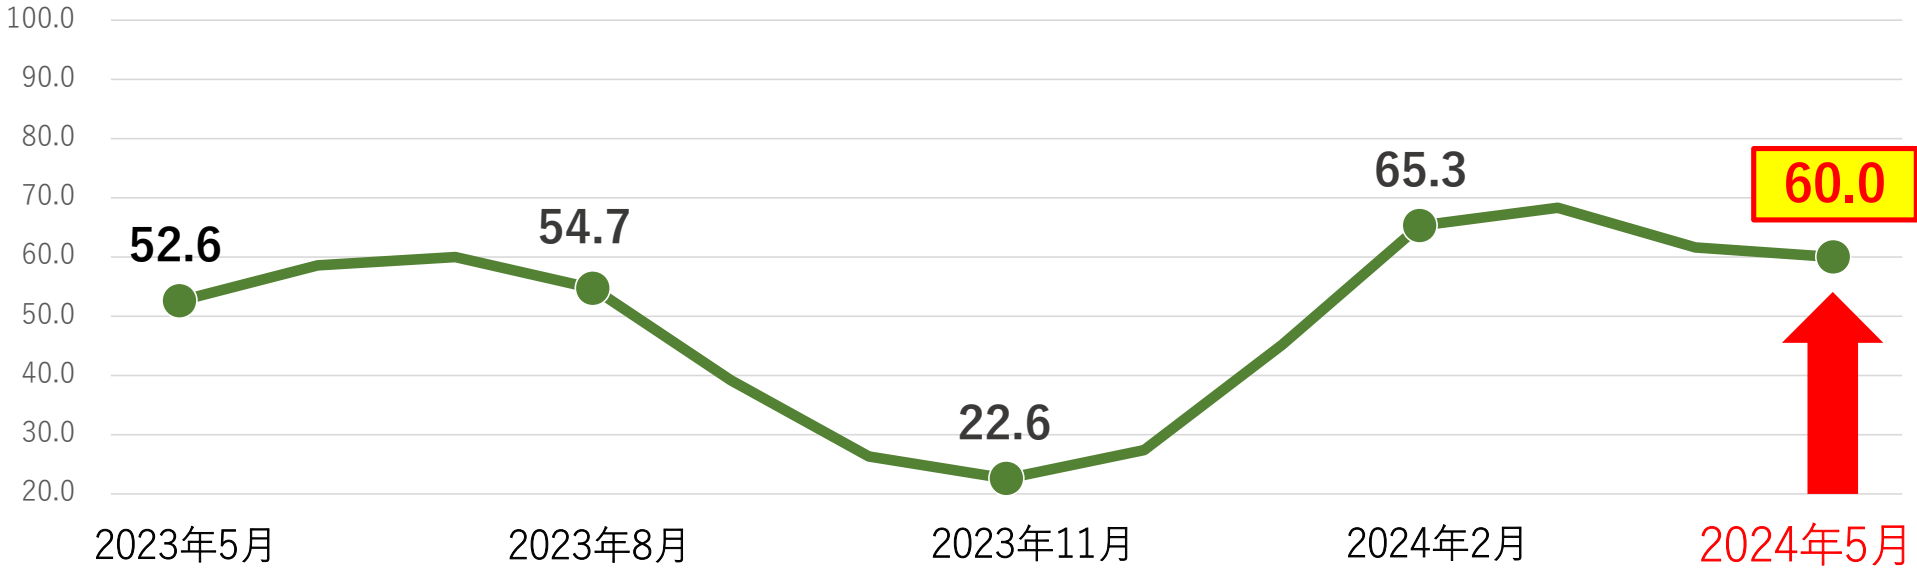

集中プロパン地区(大空)

《単位料金調整額の推移》

(円/m³)

| 大空地区 | 2023年 | | | | | | | | 2024年 | | | | |
|-----------------------------|-------|------|------|------|------|------|------|------|-------|------|------|------|------|
| 単位:円/m ³ (税込) | 5月分 | 6月分 | 7月分 | 8月分 | 9月分 | 10月分 | 11月分 | 12月分 | 1月分 | 2月分 | 3月分 | 4月分 | 5月分 |
| | 52.6 | 58.6 | 60.0 | 54.7 | 39.2 | 26.3 | 22.6 | 27.4 | 45.2 | 65.3 | 68.3 | 61.6 | 60.0 |