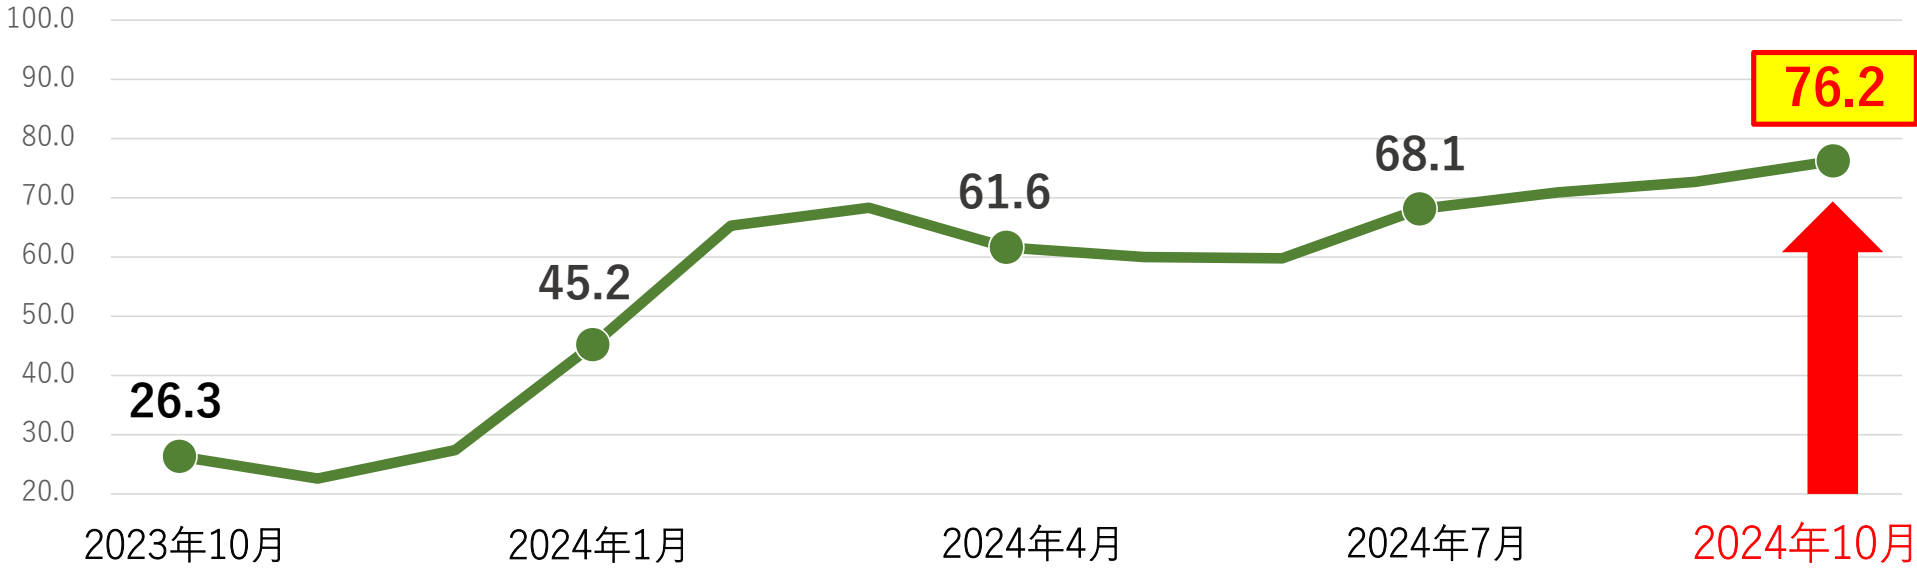

集中プロパン地区(大空)

《単位料金調整額の推移》

(円/m³)

大空地区 単位:円/m ³ (税込)	2023年			2024年									
	10月分	11月分	12月分	1月分	2月分	3月分	4月分	5月分	6月分	7月分	8月分	9月分	10月分
	26.3	22.6	27.4	45.2	65.3	68.3	61.6	60.0	59.8	68.1	70.9	72.7	76.2