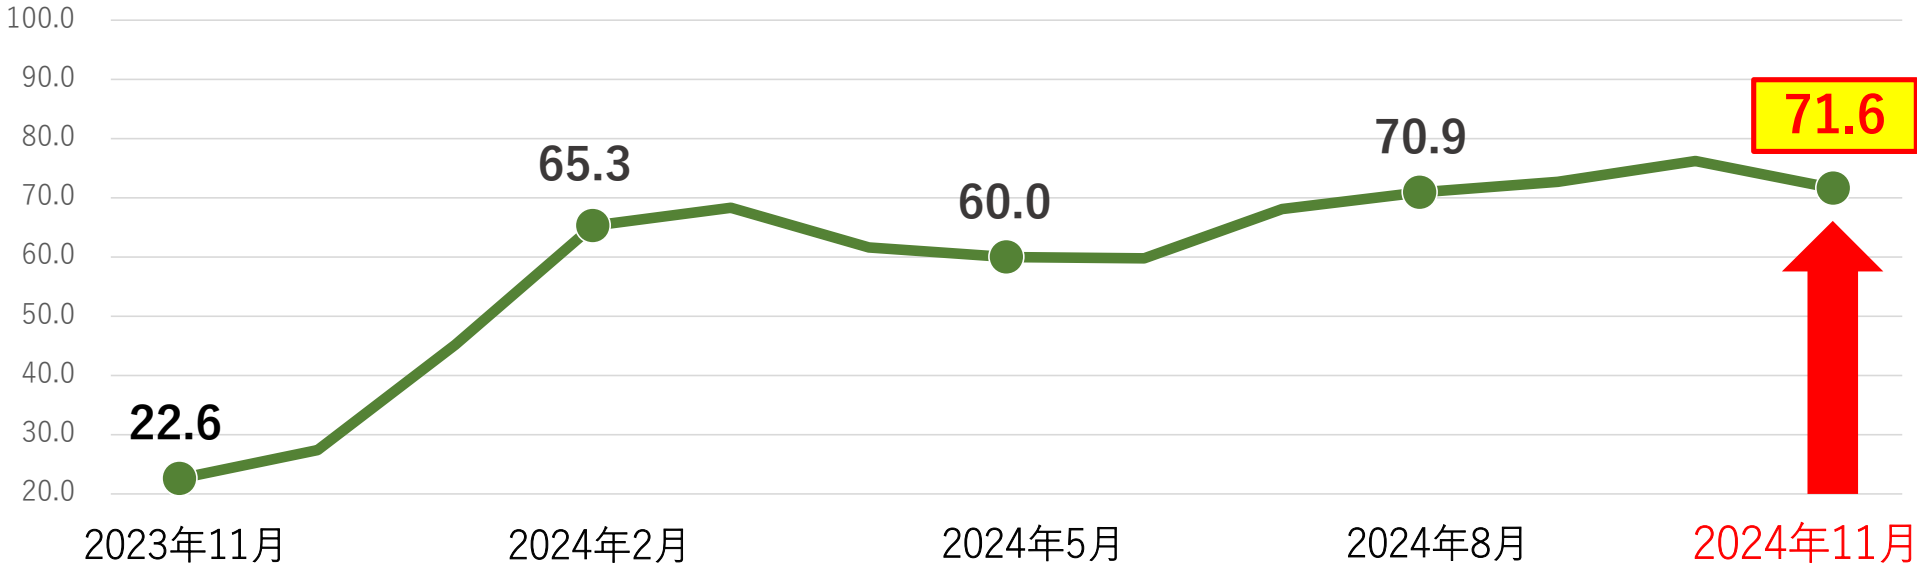

集中プロパン地区(大空)

《単位料金調整額の推移》

(円/m³)

大空地区	2023年		2024年										
	11月分	12月分	1月分	2月分	3月分	4月分	5月分	6月分	7月分	8月分	9月分	10月分	11月分
単位:円/m ³ (税込)	22.6	27.4	45.2	65.3	68.3	61.6	60.0	59.8	68.1	70.9	72.7	76.2	71.6