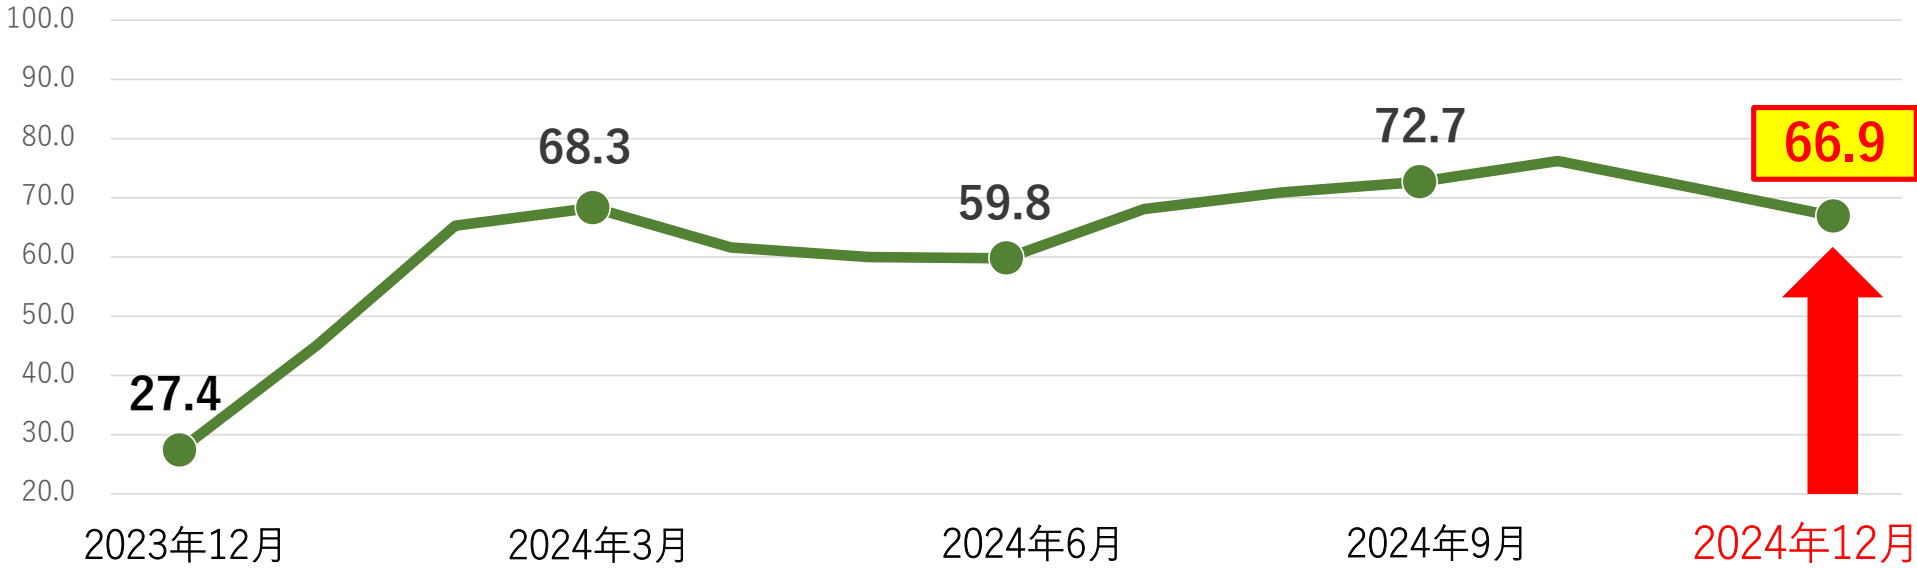

集中プロパン地区(大空)

《単位料金調整額の推移》

(円/m³)

| 大空地区 | 2023年 | 2024年 | | | | | | | | | | | |
|-----------------------------|-------|-------|------|------|------|------|------|------|------|------|------|------|------|
| | 12月分 | 1月分 | 2月分 | 3月分 | 4月分 | 5月分 | 6月分 | 7月分 | 8月分 | 9月分 | 10月分 | 11月分 | 12月分 |
| 単位:円/m ³ (税込) | 27.4 | 45.2 | 65.3 | 68.3 | 61.6 | 60.0 | 59.8 | 68.1 | 70.9 | 72.7 | 76.2 | 71.6 | 66.9 |