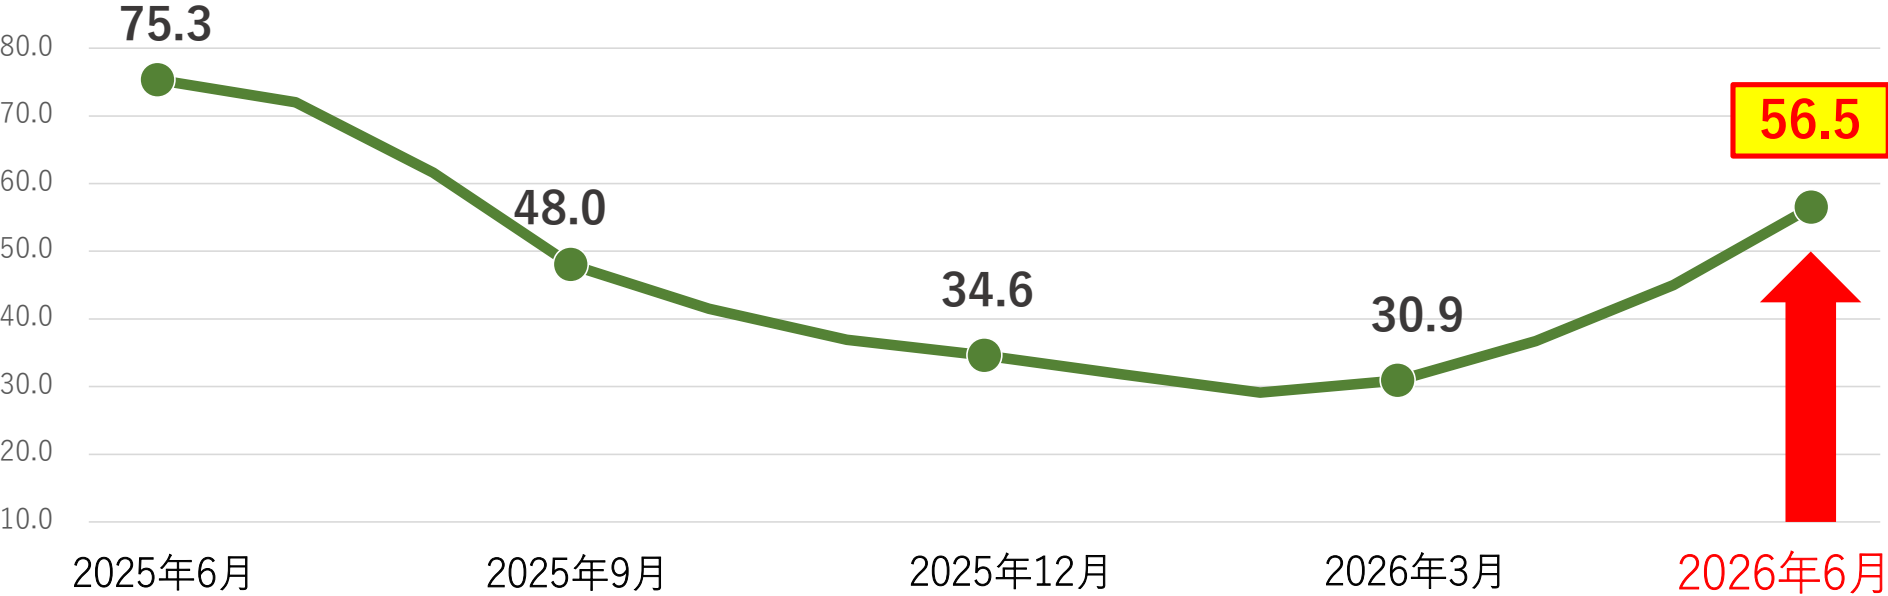

集中プロパン地区(大空)

《単位料金調整額の推移》

(円/m³)

大空地区 単位:円/m ³ (税込)	2025年							2026年						
	6月分	7月分	8月分	9月分	10月分	11月分	12月分	1月分	2月分	3月分	4月分	5月分	6月分	
	75.3	72.0	61.6	48.0	41.5	36.9	34.6	31.8	29.1	30.9	36.7	45.0	56.5	