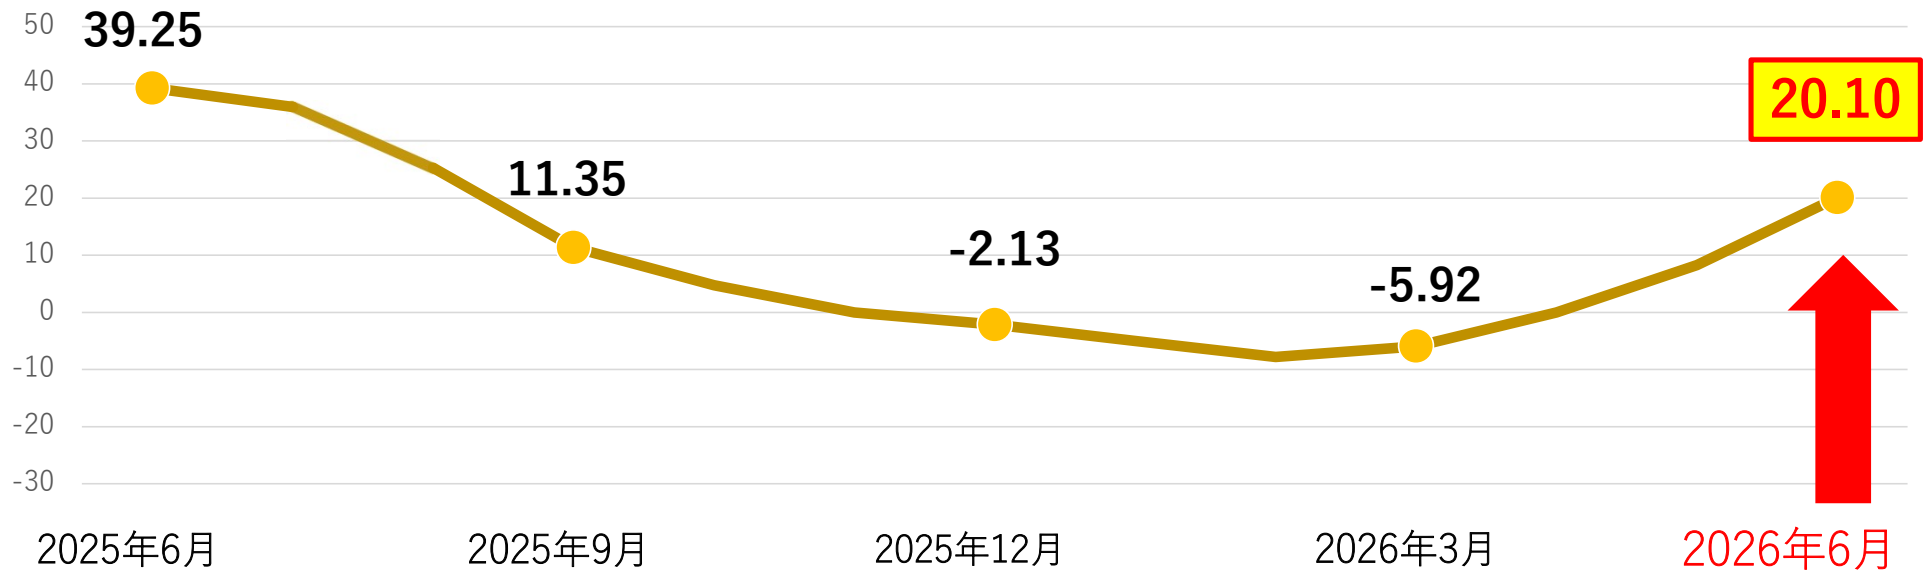

# LP地区

## 《単位料金調整額の推移》

(円/m<sup>3</sup>)

LP地区 単位:円/m <sup>3</sup> (税込)	2025年							2026年					
	6月分	7月分	8月分	9月分	10月分	11月分	12月分	1月分	2月分	3月分	4月分	5月分	6月分
	39.25	35.94	25.30	11.35	4.73	0.00	-2.13	-4.97	-7.81	-5.92	0.00	8.27	20.10